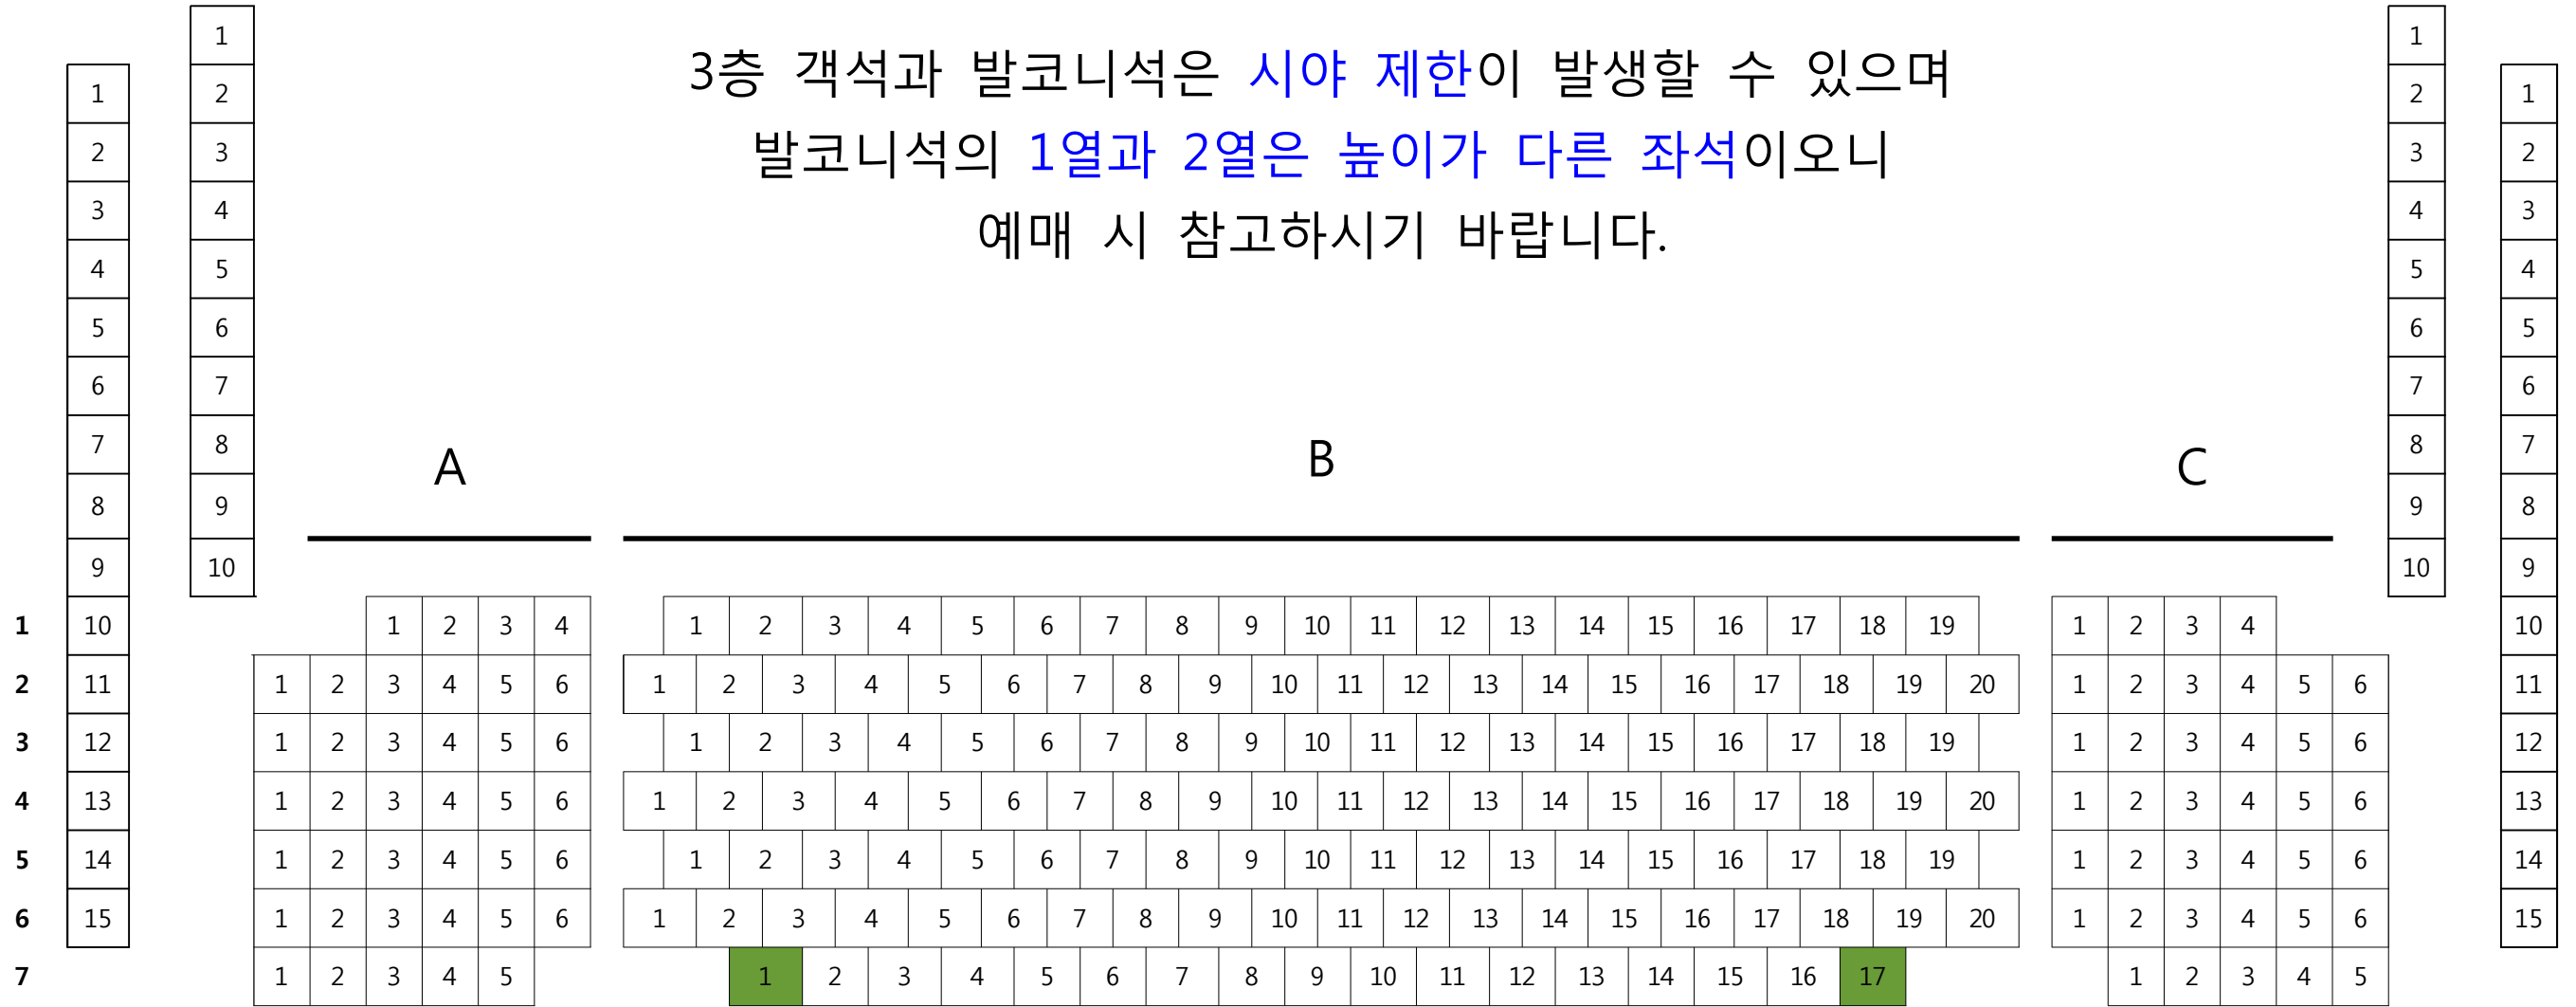

3층

STAGE

BL  
2 1

BR  
1 2

3층 객석과 발코니석은 시야 제한이 발생할 수 있으며  
발코니석의 1열과 2열은 높이가 다른 좌석이오니  
예매 시 참고하시기 바랍니다.

유아휴게실

구분	총 객석수	좌석구분	2F	3F
강릉아트센터 사임당홀	972	일반석	602	210
		발코니석	28	50
		이동식(휠체어)	10	2
		오케스트라석	70	-
		전체	710	262

 휠체어석